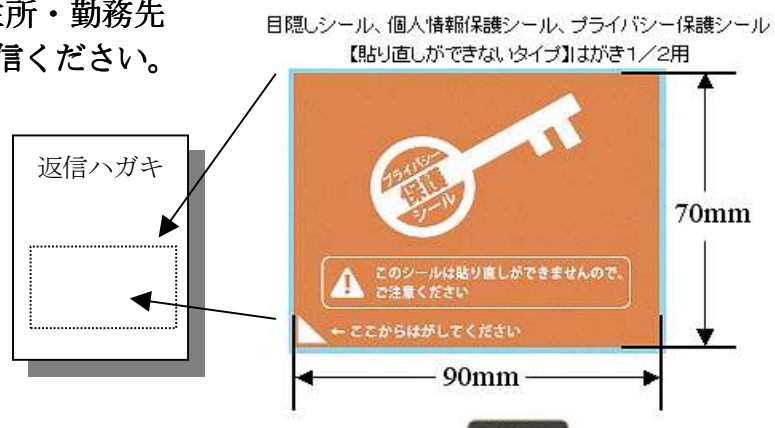

1. 振込の際に 銀行／郵便局の口座番号をよく確認ください。
  特に、郵便局は“通常振替”ではなく、“電信振替”に変更となります。
  同封している振込用紙も以前と変更されていますのでご注意ください。
2. プライバシーシールを同封しています。
  返信用ハガキの氏名・住所・勤務先等の部分に貼り付けて返信ください。

3. メールアドレスの登録をお願いいたします。
  先輩方への情報発信の方法としてメールを活用していきたいと考えております。
  返信用ハガキにメールアドレスを記入ください。携帯メールアドレスでも可です。
4. 連絡先不明の先輩方（敬称略） 御存知の方は幹事会事務局までご連絡ください。

昭和 38 (大学 12) 若山 紀	昭和 49 (大学 22) 小山田 司	昭和 49 (大学 22) 星田 達男	昭和 50 (大学 23) 佐藤 成己
昭和 51 (大学 24) 長尾 千儀	昭和 52 (大学 25) 桜井 恵治	昭和 56 (大学 29) 飯吉 寛	昭和 56 (大学 29) 小見 公子
昭和 63 (大学 36) 山崎 嘉信	平成 2 年 (大学 38) 山崎 正純	平成 6 年 (大学 42) 南平 和紀	平成 7 年 (大学 43) 田村 敦
平成 7 年 (大学 43) 小倉 (横山) 幸栄	平成 8 年 (大学 44) 加治屋 嘉文	平成 9 年 (大学 45) 蜷川 悌司	
平成 14 年 (大学 50) 竹中理太	平成 19 年 (大学 55) 齋藤 慶一		

5. H20年度寄付納入実績

昨年度に年会費・総会費とは別に寄付を頂いた先輩方に感謝の意を込めて御名前をご紹介します。
(敬称略) 本年も引き続き御支援の程よろしく願いいたします。
尚、年会費の納入実績については会員番号を HP に掲載しておりますのでそちらから確認下さい。

横山金一 昭和 14 宮本 海 昭和 16 小野 明 昭和 17 渡部 潤 昭和 29 (特別剣友) (大学 2) 太田 義康 昭和 30 (特別剣友) 佐藤 暢朗 昭和 38 (大学 11) 美馬 宏三 昭和 38 (大学 11) 麻生 興太郎 昭和 38 (大学 11) 市川 治臣 昭和 39 (大学 12) 小室 紘和 昭和 39 (大学 12) 岡田 健三 昭和 39 (大学 12) 幡野 富士男 昭和 40 (大学 13) 赤城 一也 昭和 41 (大学 14) 小迫 豊三郎 昭和 42 (大学 15) 中田 泰雄 昭和 42 (大学 15) 酒井 栄 昭和 43 (大学 16) 森住 勝一 昭和 43 (大学 16) 田中 和憲 昭和 44 (大学 17) 秋田 範正 昭和 45 (大学 18) 宮部 安男 昭和 46 (大学 19) 吉岡 京一 昭和 47 (大学 20) 蔵原 成実 昭和 47 (大学 20) 品川 榮一 昭和 49 (大学 22) 菌頭 幹雄 昭和 49 (大学 22) 田中 明雄 昭和 51 (大学 24) 座間 徳彦 昭和 52 (大学 25) 南 圭一 昭和 52 (大学 25) 鈴木 博行 昭和 56 (大学 29) 菊地 邦充 昭和 54 (大学 27) 幡野 幸一 昭和 55 (大学 28) 岩城 寧 昭和 55 (大学 28) 木名瀬 孝夫 昭和 55 (大学 28) 橋本 潔和 昭和 55 (大学 28) 馬場 (佐々木) 康子 昭和 56 (大学 29) 上杉 淑子 昭和 57 (大学 30) 石川 信行 昭和 58 (大学 31) 横山 彰 昭和 59 (大学 32) 枝迫 大成 昭和 59 (大学 32) 西山 一良 昭和 59 (大学 32) 小沢 孝明 昭和 59 (大学 32) 高田 晴彦 昭和 59 (大学 32) 高田 忠員 昭和 61 (大学 34) 小林 司 平成 3 年 (大学 39) 外野 誠 平成 3 年 (大学 39) 栗本 雅水 平成 4 年 (大学 40) 山西 (伊藤) 純子 平成 5 年 (大学 41) 青柳 靖 平成 8 年 (大学 44) 山田 (五木) めぐみ 平成 10 年 (大学 46) 角 憲太郎 平成 10 年 (大学 46) 樺山 貴史 平成 10 年 (大学 46) 真野 純次 平成 10 年 (大学 46) 二口 佑介 平成 11 年 (大学 47) 安部 博文 平成 11 年 (大学 47) 山田 浩二 平成 14 年 (大学 50) 大塚 学

ご不明の点等ありましたら御問い合わせください。

剣友会幹事 中川弘昭 携帯電話：vyh02353@nifty.ne.jp

学生の練習日程や試合結果等はは HP に掲載されております。

<http://homepage1.nifty.com/percival/ynu/index1.htm>