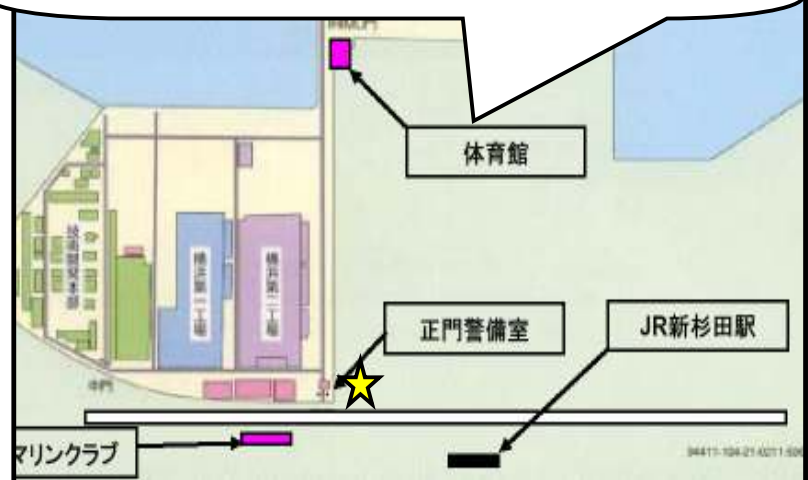

【第一部：交流稽古会】

場所：IHI 横浜事業所内体育館

集合時間：12:00 ~

(12:30 ~ 準備体操)

開会：13:00 ~ 15:30

【第2部：総会】

開会：18:00 閉会：20:00

場所：養成軒

(関内 伊勢佐木モール内)

横浜市中区伊勢佐木町2-9-1

TEL045-251-4152

総会費 6,000円(当日支払)

正門警備室前で案内係にお声掛け下さい。★
入門手続き後に構内バスで体育館まで移動してください。

会費振込みの御案内

会費：年会費 3,000円(一般) 5,000円(夫婦) お二人分

寄付：年会費とあわせて下記口座に振込頂ければ年会費を減じた分を寄付といたします。