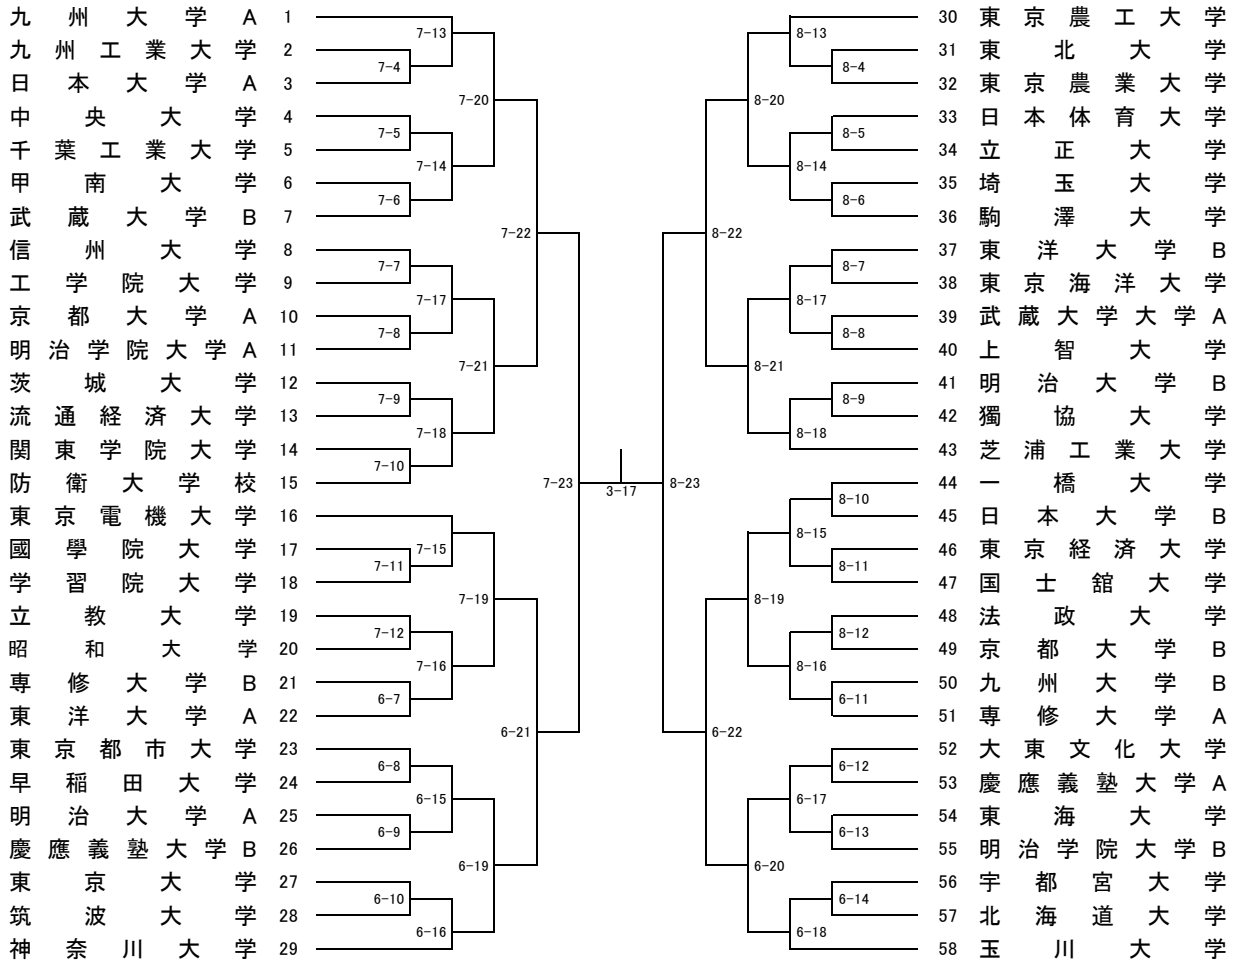

# 第21回学連剣友剣道大会組合せ

## 男子I部 竜王杯

### 男子Ⅱ部 鳳凰杯