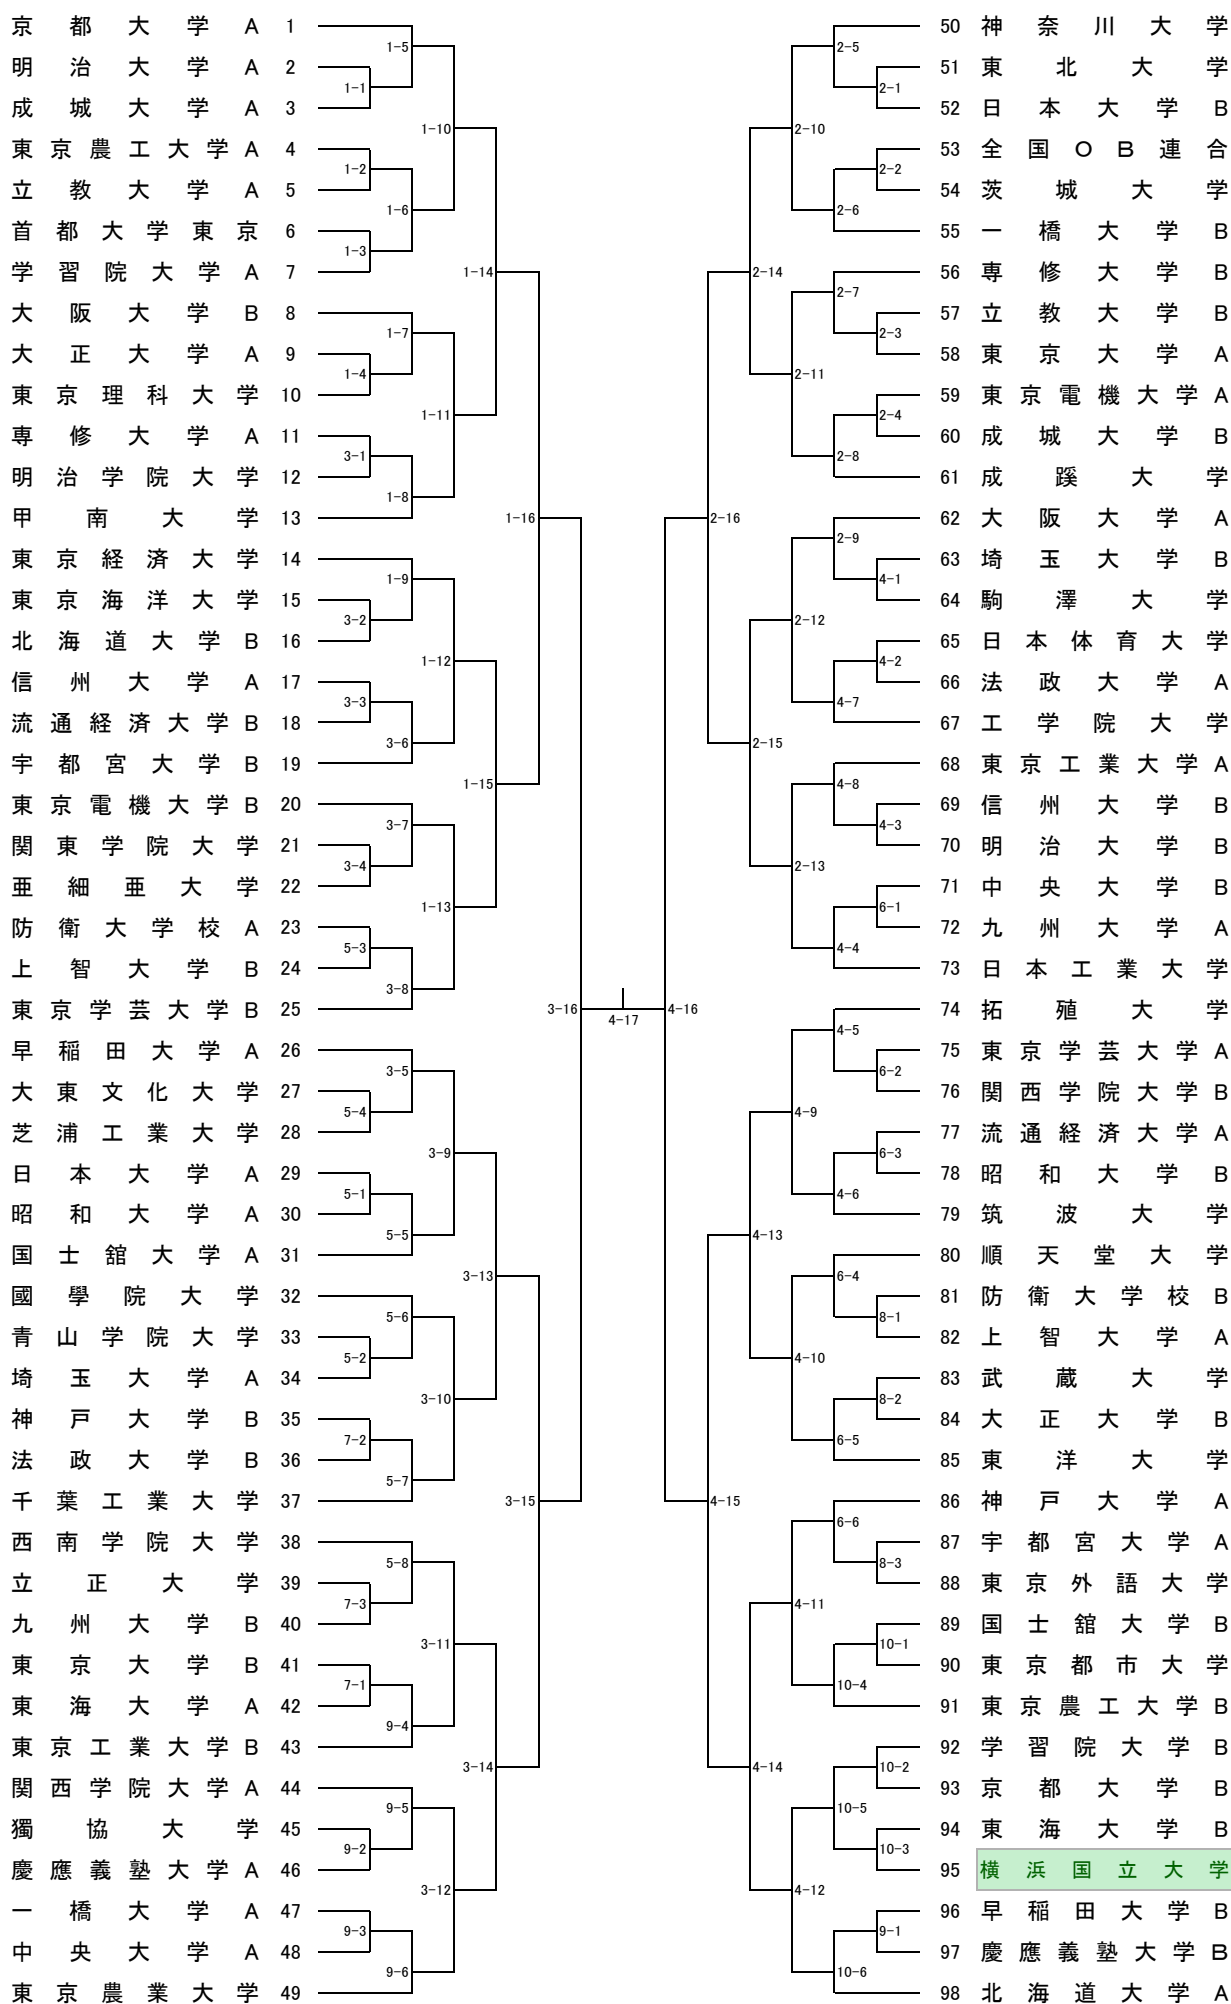

# 第21回学連剣友剣道大会組合せ

## 男子I部 竜王杯

### 男子Ⅱ部 鳳凰杯

### 女子 飛翔杯