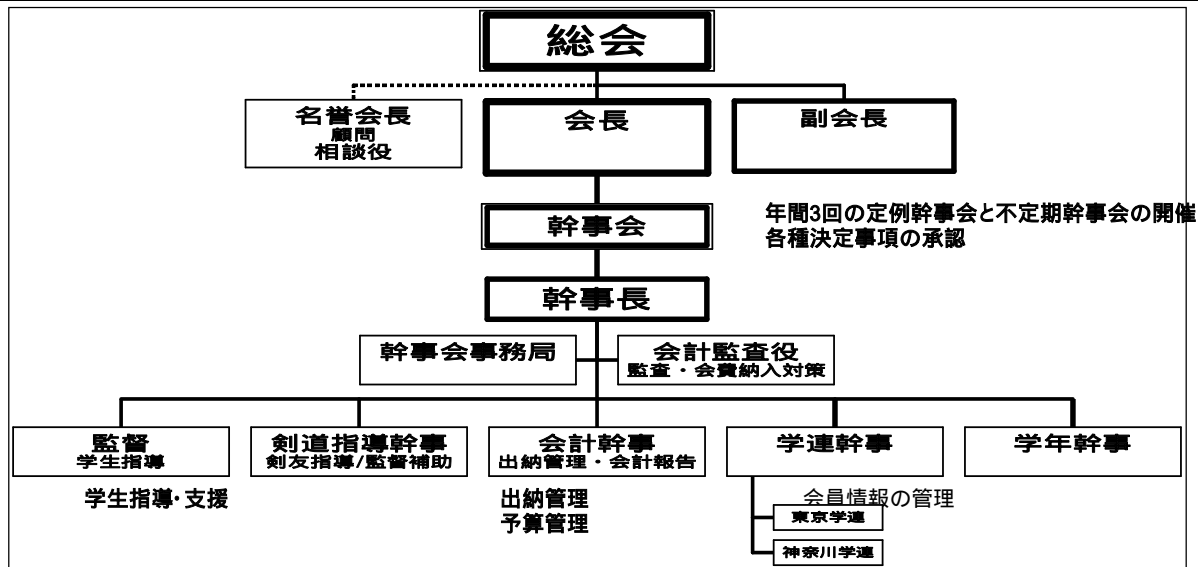

幹事会体制表

1.人員構成

役割	卒業年	名前	学部 / 学科	メールアドレス
会長	昭和45 (大学18)	宮部 安男	経済 (経済)	yasuo-miyabe@cream.plala.or.jp
副会長	昭和44 (大学17)	秋田 範正	経済	nh-akita@kkh.biglobe.ne.jp
相談役	昭和38 (大学11)	美馬 宏三	電化	kozo-mima@tbu.t-com.ne.jp
幹事長	昭和47 (大学20)	蔵原 成実	造船	shigemi_kurahara@ihimu.ihico.jp, kurahara@me.scn-net.ne.jp
監督	平成14年 (大学50)	大塚 学	物質工学	manabu.may-17@gmail.com
幹事	昭和41 (大学14)	金沢 衛	経済 (経済)	k-kanazawa@aroma.ocn.ne.jp
幹事	昭和49 (大学22)	渋谷 英樹	教育 (数学)	
幹事	昭和52 (大学25)	南 圭一	経営 (管理)	keiichi@kk-373.co.jp
幹事	昭和52 (大学25)	種子島 俊彦	電工	tanegashima@jp.fujitsu.com
会計監査	昭和54 (大学27)	幡野 幸一	経済	thehatanos@yahoo.co.jp
幹事	昭和55 (大学28)	岩城 寧	船舶海洋	yasushi_iwaki@notes.isuzu.co.jp
剣道指導	昭和57 (大学30)	石川 信行	材料科学	ishikawa.nobuyuki@ytv.home.ne.jp, ishikawa-nobuyuki@hitachi-displays.com
幹事	昭和59 (大学32)	枝迫 大成	教育 (数学)	edasako.tai@mx1.ttcn.ne.jp
幹事	昭和62 (大学35)	宮内 博司	経済 (経法)	h-miyauchi@00.em-net.ne.jp
幹事	平成3年 (大学39)	木村 慎也	経済	shinya-kimura@smbcleasing.co.jp
幹事	平成3年 (大学39)	栗本 雅水	電子情報	kurimoto.masami@canon.co.jp
学連幹事	平成4年 (大学40)	有竹 剛	建設 (建築)	aritake.tsuyoshi@takenaka.co.jp
幹事	平成7年 (大学43)	高橋 健太郎	教育 (体育)	takaken@gen.gunma-ct.ac.jp
幹事	平成9年 (大学45)	太田 剛	経済	t-ota@itochuib.co.jp
幹事	平成9年 (大学45)	尾崎 浩康	教育 (社会体育)	hiroyasu.ozaki@torii.co.jp
事務局長	平成10年 (大学46)	樺山 貴史	物質工学	takafumi0401@yahoo.co.jp, t-kabaya@hitachi-business.com
会計幹事	平成11年 (大学47)	中川 弘昭	経営 (経営)	vyh02353@nifty.ne.jp, hiroaki4.nakagawa@toshiba.co.jp
幹事	平成18年 (大学54)	佐藤 秀哉	教育 (学校教育)	hidechikan@mail.goo.ne.jp
幹事	平成21年 (大学57)	相田 圭一	教育 (学校教育)	aida-4192@keb.biglobe.ne.jp